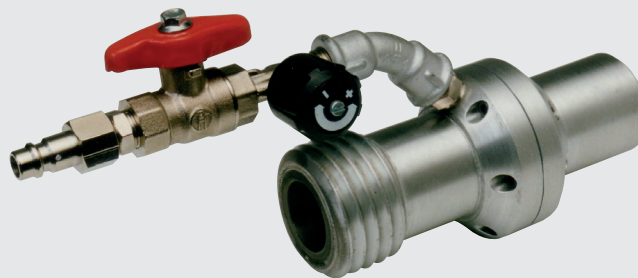

BOQUILLA "TURB'EAU"

FABRICATION
FRANÇAISE

- Arenado / Arenado baja presión sin polvo por nebulización de agua

Rosca 1/4"

Rosca 29 mm

Rosca 50 mm

SIN POLVO

• 2 Funciones:

Boquilla de chorreado / Boquilla húmeda

Adaptable a todas las arenadoras con portaboquillas roscados.

- En funcionamiento, la boquilla TURB'EAU se conecta directamente a la red de distribución de agua.

Principio de funcionamiento

Aire adicional por efecto Venturi.

Modelo	Longitud	Diámetro	Consumo de aire	Peso	Rosca
B 202	90 mm	2 mm	370 Lit/min	0,28 kg	1/4"
B 203	90 mm	3 mm	500 Lit/min	0,28 kg	1/4"
B 233	102 mm	3 mm	500 Lit/min	0,53 kg	29 mm
B 204	102 mm	4 mm	800 Lit/min	0,53 kg	29 mm
B 205	102 mm	5 mm	1 300 Lit/min	0,49 kg	29 mm
B 206	102 mm	6 mm	2 200 Lit/min	0,49 kg	29 mm
B 208	102 mm	8 mm	3 700 Lit/min	0,47 kg	29 mm
B 266	145 mm	6 mm	2 200 Lit/min	1,24 kg	50 mm
B 268	160 mm	8 mm	3 700 Lit/min	1,21 kg	50 mm
B 270	172 mm	10 mm	6 000 Lit/min	1,36 kg	50 mm