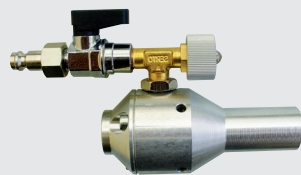

BOQUILLA "TURB'EAU"

FABRICATION
FRANÇAISE

- Arenado / Arenado baja presión sin polvo por nebulización de agua

Rosca 1/4"

Rosca 29 mm

Rosca 50 mm

SIN POLVO

• 2 Funciones:

Boquilla de chorreado / Boquilla húmeda

Adaptable a todas las arenadoras con portaboquillas roscados.

- En funcionamiento, la boquilla TURB'EAU se conecta directamente a la red de distribución de agua.

Principio de funcionamiento

Aire adicional por efecto Venturi.

Modelo	Longitud	Diámetro	Consumo de aire	Peso	Rosca
B 202	90 mm	2 mm	370 Lit/min	0,28 kg	1/4"
B 203	90 mm	3 mm	500 Lit/min	0,28 kg	1/4"
B 233	102 mm	3 mm	500 Lit/min	0,53 kg	29 mm
B 204	102 mm	4 mm	800 Lit/min	0,53 kg	29 mm
B 205	102 mm	5 mm	1 300 Lit/min	0,49 kg	29 mm
B 206	102 mm	6 mm	2 200 Lit/min	0,49 kg	29 mm
B 208	102 mm	8 mm	3 700 Lit/min	0,47 kg	29 mm
B 266	145 mm	6 mm	2 200 Lit/min	1,24 kg	50 mm
B 268	160 mm	8 mm	3 700 Lit/min	1,21 kg	50 mm
B 270	172 mm	10 mm	6 000 Lit/min	1,36 kg	50 mm