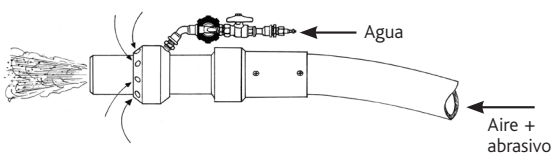

BOQUILLA "TURB'EAU"

FABRICATION
FRANÇAISE

- Arenado / Arenado baja presión sin polvo por nebulización de agua

Rosca 1/4"

Rosca 29 mm

Rosca 50 mm

SIN POLVO

• 2 Funciones:

Boquilla de chorreado / Boquilla húmeda

Adaptable a todas las arenadoras con portaboquillas roscados.

- En funcionamiento, la boquilla TURB'EAU se conecta directamente a la red de distribución de agua.

Principio de funcionamiento

Aire adicional por efecto Venturi.

Modelo	Longitud	Diámetro	Consumo de aire	Peso	Rosca
B 202	90 mm	2 mm	370 Lit/min	0,28 kg	1/4"
B 203	90 mm	3 mm	500 Lit/min	0,28 kg	1/4"
B 233	102 mm	3 mm	500 Lit/min	0,53 kg	29 mm
B 204	102 mm	4 mm	800 Lit/min	0,53 kg	29 mm
B 205	102 mm	5 mm	1 300 Lit/min	0,49 kg	29 mm
B 206	102 mm	6 mm	2 200 Lit/min	0,49 kg	29 mm
B 208	102 mm	8 mm	3 700 Lit/min	0,47 kg	29 mm
B 266	145 mm	6 mm	2 200 Lit/min	1,24 kg	50 mm
B 268	160 mm	8 mm	3 700 Lit/min	1,21 kg	50 mm
B 270	172 mm	10 mm	6 000 Lit/min	1,36 kg	50 mm