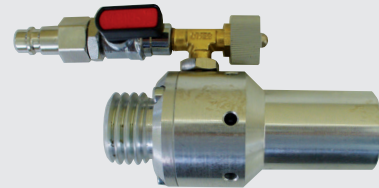

BOQUILLA "TURB'EAU"

FABRICATION
FRANÇAISE

- Arenado / Arenado baja presión sin polvo por nebulización de agua

Rosca 1/4"

Rosca 29 mm

Rosca 50 mm

SIN POLVO

• 2 Funciones:

Boquilla de chorreado / Boquilla húmeda

Adaptable a todas las arenadoras con portaboquillas roscados.

- En funcionamiento, la boquilla TURB'EAU se conecta directamente a la red de distribución de agua.

Principio de funcionamiento

Aire adicional por efecto Venturi.

Modelo	Longitud	Diámetro	Consumo de aire	Peso	Rosca
B 202	90 mm	2 mm	370 Lit/min	0,28 kg	1/4"
B 203	90 mm	3 mm	500 Lit/min	0,28 kg	1/4"
B 233	102 mm	3 mm	500 Lit/min	0,53 kg	29 mm
B 204	102 mm	4 mm	800 Lit/min	0,53 kg	29 mm
B 205	102 mm	5 mm	1 300 Lit/min	0,49 kg	29 mm
B 206	102 mm	6 mm	2 200 Lit/min	0,49 kg	29 mm
B 208	102 mm	8 mm	3 700 Lit/min	0,47 kg	29 mm
B 266	145 mm	6 mm	2 200 Lit/min	1,24 kg	50 mm
B 268	160 mm	8 mm	3 700 Lit/min	1,21 kg	50 mm
B 270	172 mm	10 mm	6 000 Lit/min	1,36 kg	50 mm